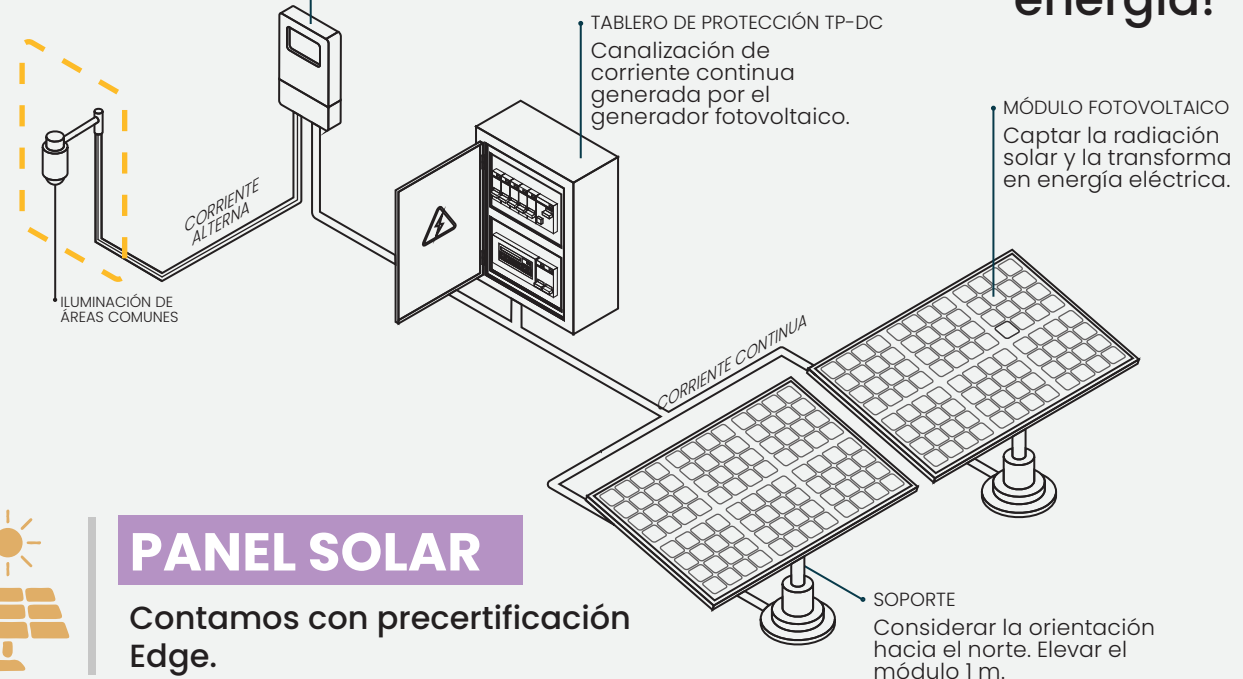

## APARATOS

Río de Janeiro

Ubicación de  
paneles solares

Paneles solares  
de 400Wp

Inversor Monofasico de  
2 Kw 220V

Edge

INVERSOR (SISTEMA ON-GRID)  
Transforma la corriente  
continua en corriente  
alterna, de la misma tensión  
y frecuencia que la red.